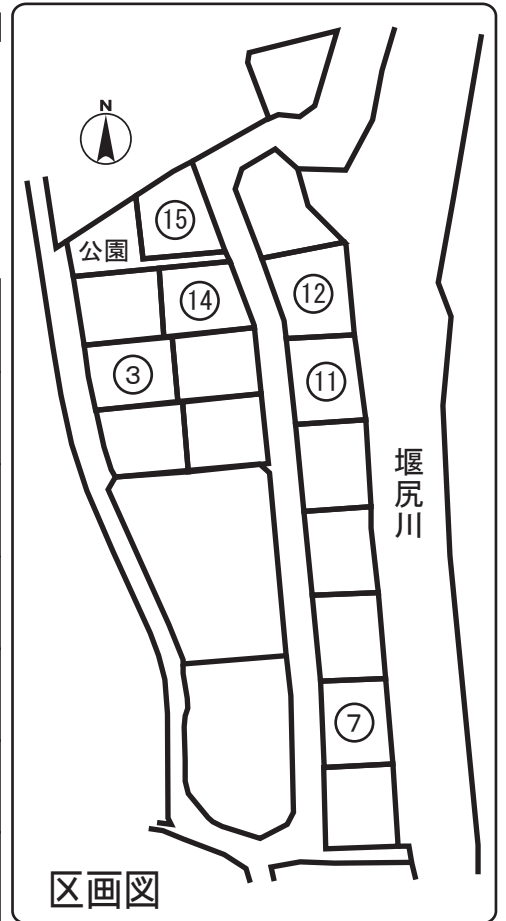

不動産かたやま

売地情報

南アルプス市
飯野

665万円

河川側区画は富士山が見えます

日当たりの良い南傾斜地

区画	㎡ 坪	単価	価格
③	231.41㎡ 70.00坪	9.5万円	6,650,000円
⑦	233.22㎡ 70.54坪	9.5万円	6,701,300円
⑪	242.70㎡ 73.41坪	9.5万円	6,973,950円
⑫	266.36㎡ 80.57坪	9.5万円	7,654,150円
⑭	231.41㎡ 70.00坪	9.5万円	6,650,000円
⑮	245.46㎡ 74.25坪	9.5万円	7,053,750円

所在 南アルプス市飯野
 土地面積 70.00坪~80.57坪
 坪単価 9.5万円
 土地権利 所有権
 建ぺい率 70%
 容積率 200%
 用途地域 無指定地域
 接道 6m道路
 学区 白根飯野小学校
 白根巨摩中学校
 設備 東京電力・プロパンガス
 上水道・浄化槽
 交通 三階バス停まで3km
 引渡 即日

●仲介手数料272,475円~304,105円 別途:[登記料・印紙代・固定資産税(日割り)・水道加入金]等が係ります●図面と現況が相違する場合は現況を優先とさせていただきます
 ●掲載物件は平成23年6月1日の情報です●広告有効期限/平成23年6月末日●広告作成中に万一売却済みの場合はご容赦ください