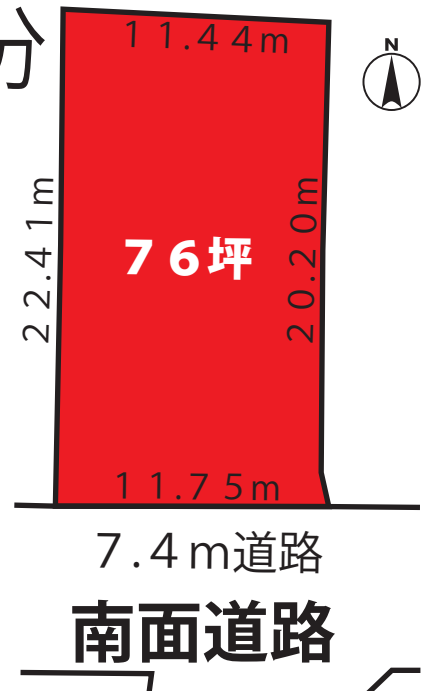

不動産かたやまの  
**売地情報**

南アルプス市  
飯野

**988**万円

**おかじま白根食品館まで徒歩2分**

**巨摩共立病院まで徒歩5分**

所在	南アルプス市飯野3720-1	
土地面積	252.32m <sup>2</sup> (76.32坪)	
坪単価	130,000円	
土地権利	所有権	
用途地域	無指定地域	
地目	宅地	
建ぺい率	70%	容積率 200%
接道	南側7.4m道路	
設備	東京電力・プロパンガス 上水道・公共下水	
交通	巨摩共立病院バス停 まで徒歩6分	
学区	飯野小学校 白根巨摩中学校	
引渡時期	即日	取引形態 媒介