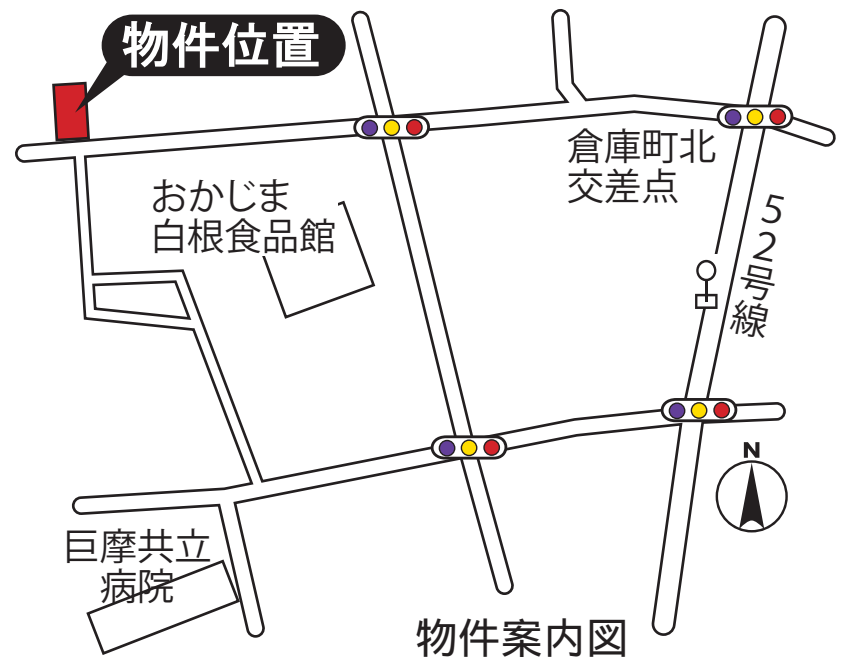

不動産かたやまの  
**売地情報**

南アルプス市  
飯野

**988**万円

**おかじま白根食品館まで徒歩2分**

**巨摩共立病院まで徒歩5分**

所在	南アルプス市飯野3720-1	
土地面積	252.32m <sup>2</sup> (76.32坪)	
坪単価	130,000円	
土地権利	所有権	
用途地域	無指定地域	
地目	宅地	
建ぺい率	70%	容積率 200%
接道	南側7.4m道路	
設備	東京電力・プロパンガス 上水道・公共下水	
交通	巨摩共立病院バス停 まで徒歩6分	
学区	飯野小学校 白根巨摩中学校	
引渡時期	即日	取引形態 媒介

●仲介手数料374,220円 別途：{登記料・印紙代・固定資産税(日割り)}等が係ります ●図面と現況が相違する場合は現況を優先とさせていただきます  
●掲載物件は平成22年7月28日の情報です ●広告有効期限/平成22年8月末日 ●広告作成中に万一売却済みの場合はご容赦ください

山梨県知事免許(2)2042  
〒409-3852 山梨県中巨摩郡昭和町飯喰418-1

不動産 **かたやま**

不動産かたやま ウェブ検索 クリック  
<http://www.you-katayama.com>  
☎ 055-275-0214 FAX 055-275-7246